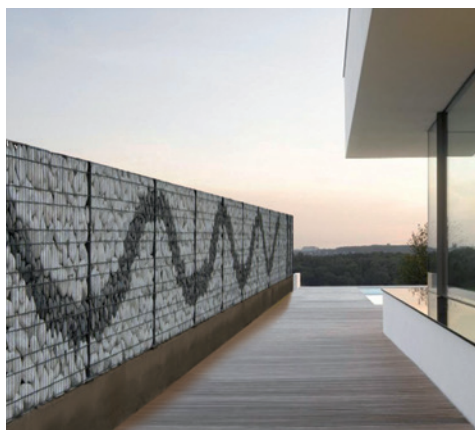

Zenturo® Super

Remplissage de pierres pour parois remplies

Accessoire

La paroi remplie Zenturo Super peut être personnalisée en optant pour un remplissage de pierres assorti au design de votre clôture.

Détail produit